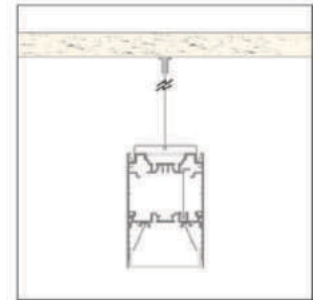

LED PROFILE

KOMBI HCL	KOMBI HCL PROFILE	INSERT PROFILE	KOMBI REFLECTOR
Weight [g]	6251	2632	329
Length [mm]		4700	
Width [mm]	60	57,3	11,9
Height [mm]	90	13,1	22,4
Material		Aluminum	
Finish		Anodised