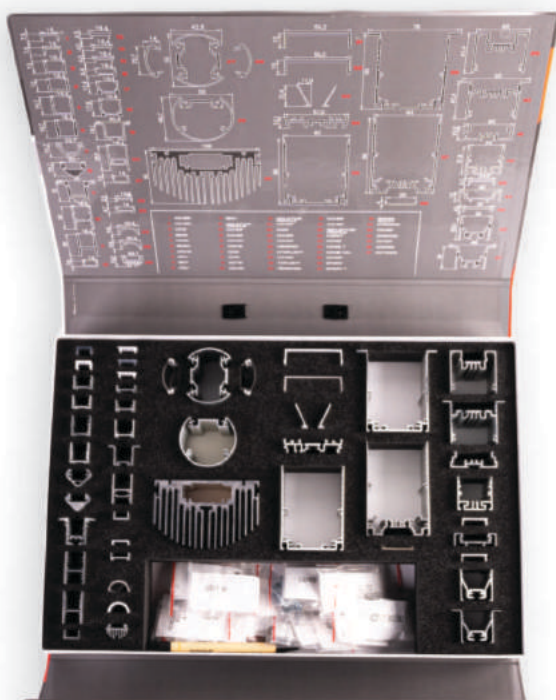

ENERGY

**NEW SOLUTION
ECO EDGE**

TABLE OF CONTENTS

| | |
|--|----|
| CD07 - 18x7 mm | 4 |
| CD07E - 18x7 mm ECO EDGE | 5 |
| CD12 - 18x12 mm ECO EDGE | 6 |
| CD18 - 18x18 mm ECO EDGE | 7 |
| CD13 - 18X13 MM | 8 |
| BD13 - 18X13 MM | 9 |
| CD20 - 18X20 MM | 10 |
| BD20 - 18X20 MM | 11 |
| CDH - 18X30 MM | 12 |
| BDH - 18X30 MM | 13 |
| CDH30 - 18X30 MM ECO EDGE | 14 |
| HERBA21 Ø 21 MM | 15 |
| CDT18 - 19x30 MM | 16 |
| BDT - 25x35 MM | 17 |
| CDV19 - 24X19 MM | 18 |
| BDV - 24X19 MM | 19 |
| CD3030 - 30X30 MM ECO EDGE | 20 |
| CDT3030 - 30x46 MM | 21 |
| TECHNICAL ALUMINUM LED PROFILES | |
| SFERA - 45X41 MM | 22 |
| SFERA-T - 60x41 MM | 23 |
| KOMBI - 60X80 MM | 24 |
| KOMBI-T - 78x80 MM | 25 |
| KOMBI HCL - 60X90 MM | 27 |