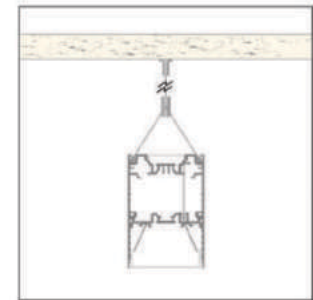

LED PROFILE

KOMBI HCL	KOMBI HCL PROFILE	INSERT PROFILE	KOMBI REFLECTOR
Weight [g]	6251	2632	329
Length [mm]		4700	
Width [mm]	60	57,3	11,9
Height [mm]	90	13,1	22,4
Material		Aluminum	
Finish		Anodised